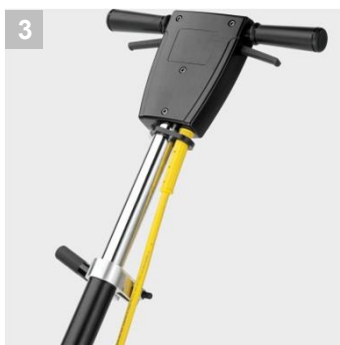

## BDP 51/1500 C

#### 1 Alta velocidad en el abrillantado.

Gracias a las elevadas revoluciones de 1500 r.p.m. en relación con el gran ancho de funcionamiento, se generan velocidades muy altas. De esta forma, se eliminan del suelo las marcas, (p. ej. suelas de los zapatos) abrillantándolos de nuevo rápidamente.

#### 2 Incremento puntual de la presión de contacto.

La palanca de control fija permite incrementar la presión de contacto para eliminar marcas de abrasión. De esta forma evita que el operador se agache, otorgando una mejor postura de trabajo.

#### 3 Manejo sencillo.

Empuñadura regulable a la altura del operador. Cuenta con un cierre de palanca y de seguridad en ambos lados, permitiendo utilizarse tanto para diestros como para zurdos sin dificultad alguna.